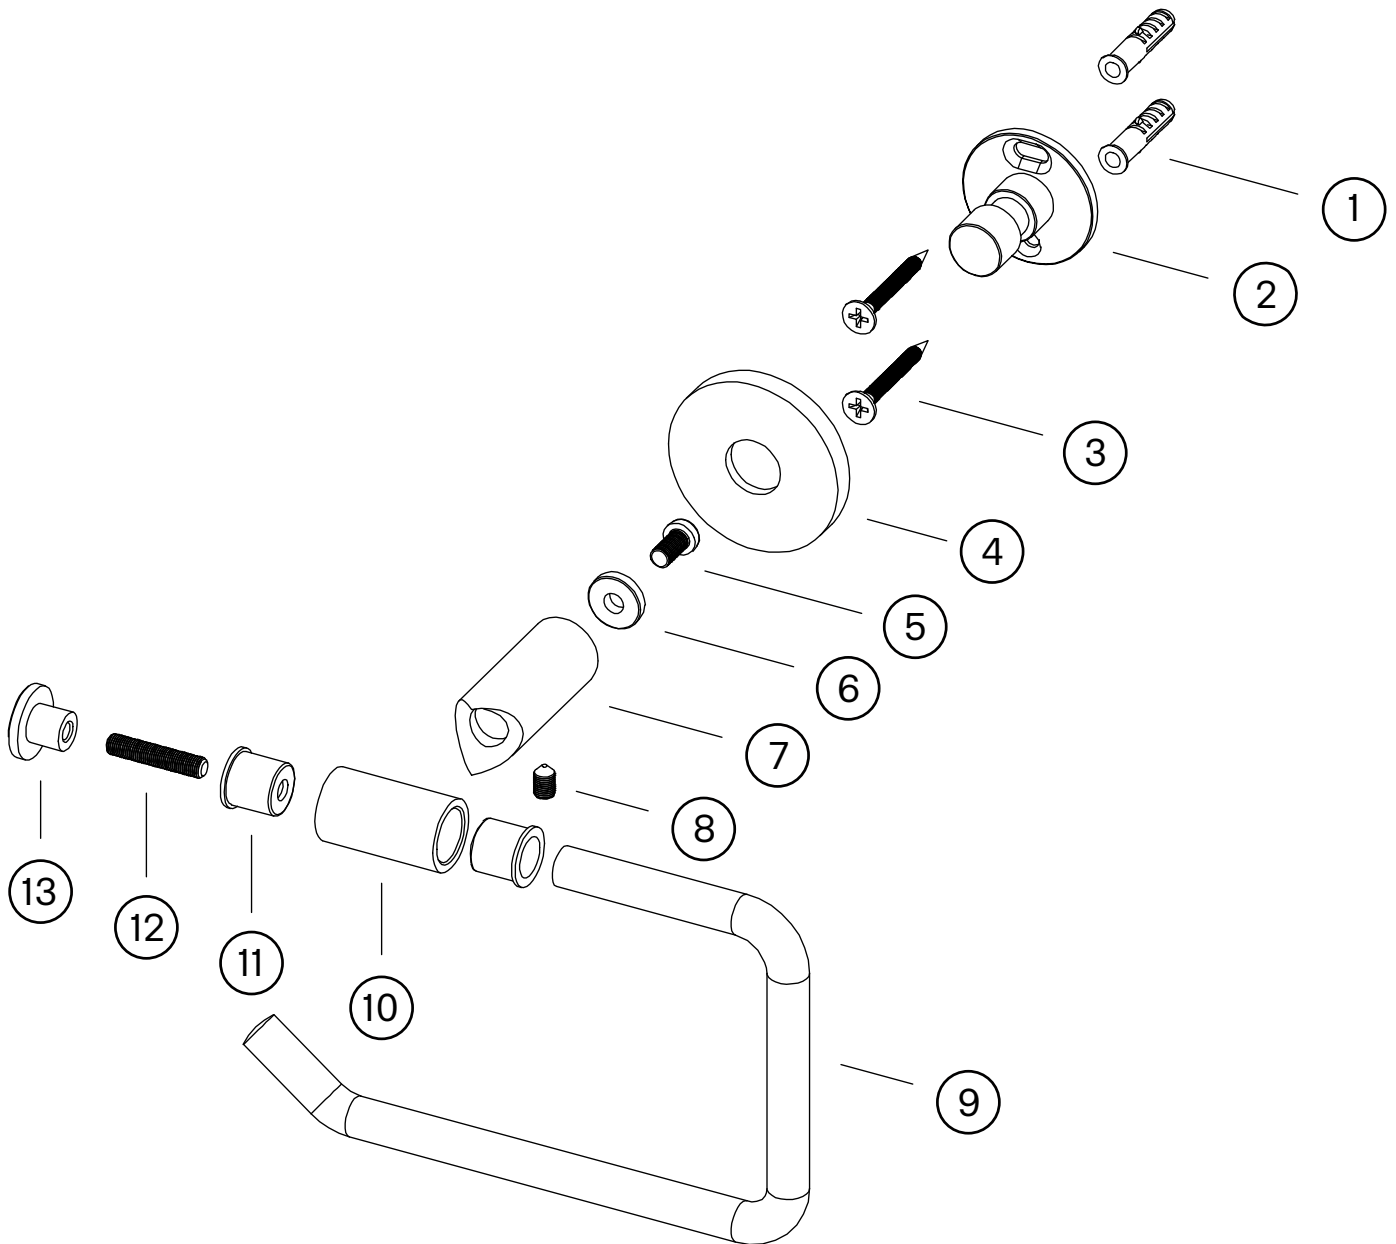

## **Dimensioner/Vikt**

Produkt - Bredd - 149 mm

Produkt - Djup - 73 mm

Produkt - Höjd - 102 mm

# Tapwell

Ritning - PDF

## Sprängskiss

1. Screw plug  $\text{Ø}6 \times 30 \text{ mm}$
2. Wall mount  $\text{Ø}34,6 \times 29,5 \text{ mm}$
3. Screw M4 x 35 mm
4. Cover plate  $\text{Ø}45 \times 6 \text{ mm}$
5. Screw M4 x 10 mm
6. Seal plate
7. Cylinder  $\text{Ø}18 \times 46,8 \text{ mm}$
8. Allan screw M5 x 8 mm
9. Holder
10. Cylinder  $\text{Ø}18 \times 31,3 \text{ mm}$
11. Insert  $\text{Ø}14,7 \times 12,7 \times 1 \text{ mm}$
12. Allan screw M5 x 25 mm
13. Cover cap  $\text{Ø}18 \times 11,2 \text{ mm}$