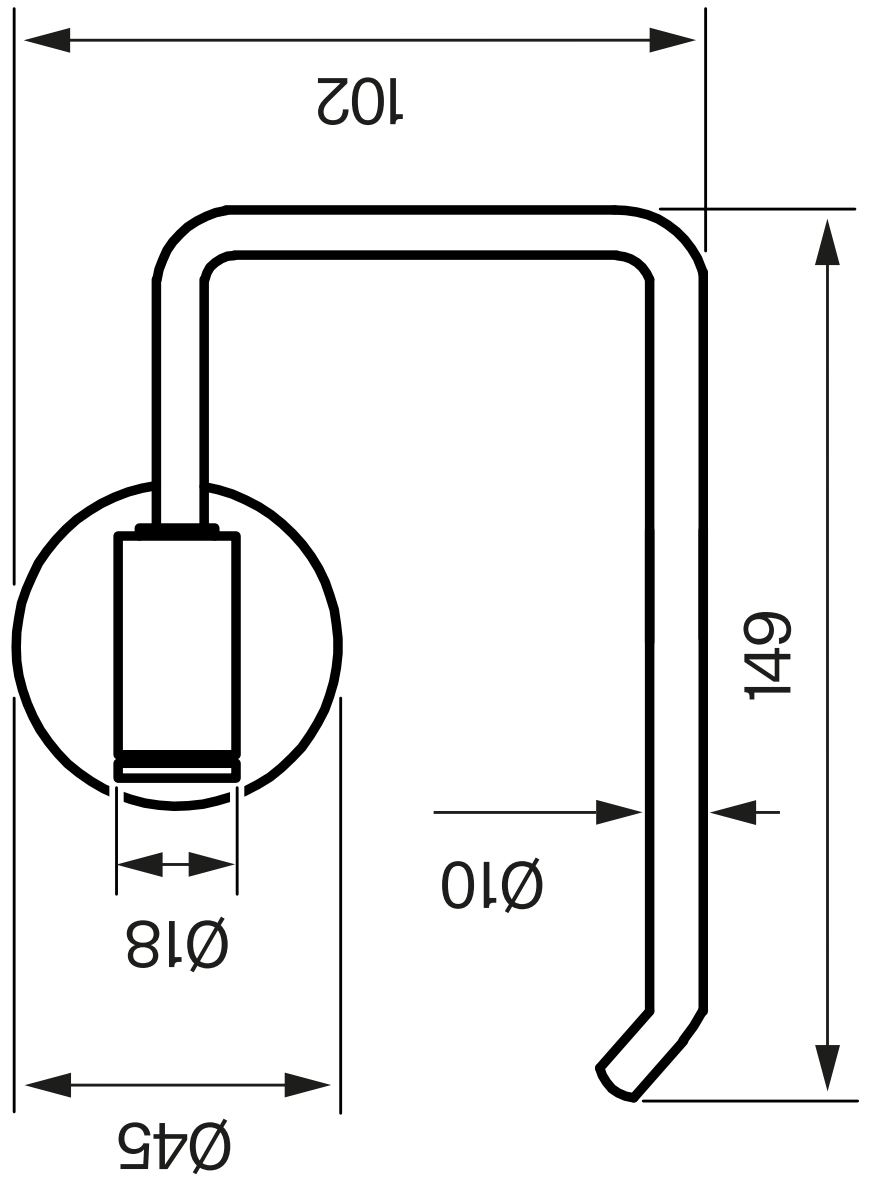

Tapwell

Ritning - PDF